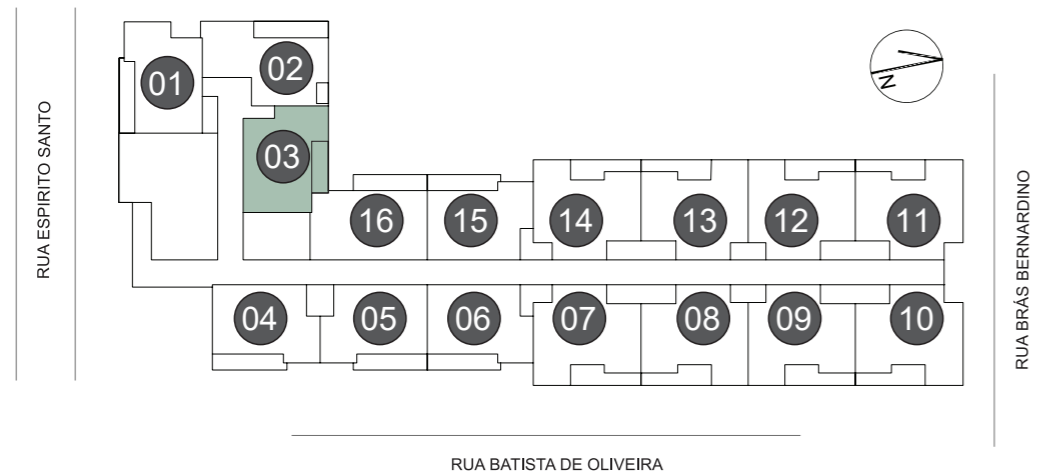

2 QUARTOS

COM 01 BANHEIRO E VARANDA GOURMET

VISTA RUA BRAZ BERNARDINO (CENTRO)

TIPOLOGIA C

Coluna 03