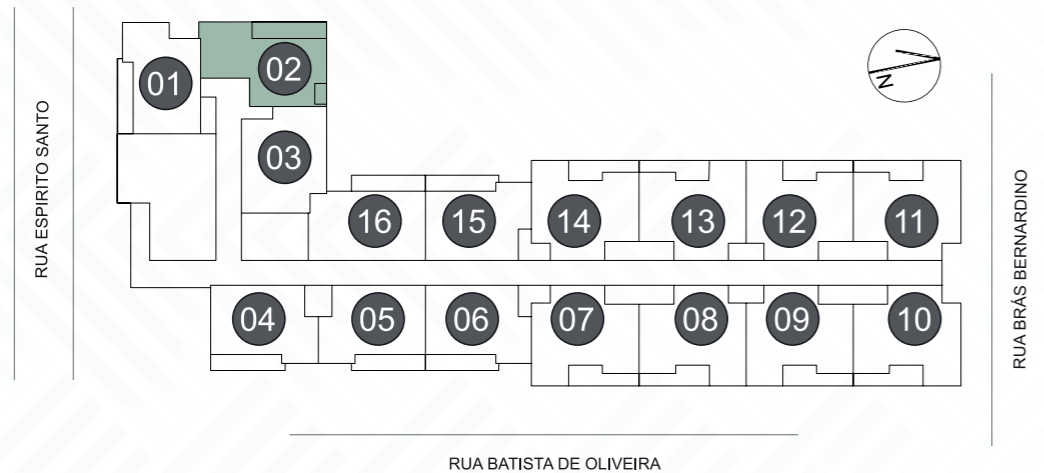

# 2 QUARTOS

COM 01 BANHEIRO E VARANDA GOURMET

VISTA RUA ESPÍRITO SANTO (GRANBERY)

## TIPOLOGIA A

Coluna 01

# 2 QUARTOS

COM 01 BANHEIRO E DUAS VARANDAS (GOURMET E SERVIÇO)

VISTA AV. RIO BRANCO (MORRO DO CRISTO)

# 2 QUARTOS

COM 01 BANHEIRO E VARANDA GOURMET

VISTA RUA BRAZ BERNARDINO (CENTRO)