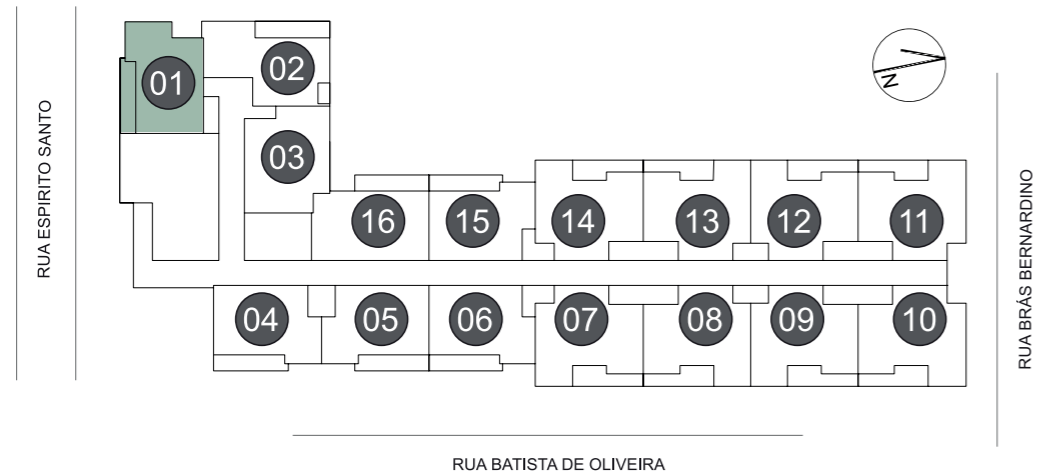

# 2 QUARTOS

COM 01 BANHEIRO E VARANDA GOURMET

VISTA RUA ESPÍRITO SANTO (GRANBERY)

## TIPOLOGIA A

Coluna 01

# 2 QUARTOS

COM 01 BANHEIRO E DUAS VARANDAS (GOURMET E SERVIÇO)

VISTA AV. RIO BRANCO (MORRO DO CRISTO)

# 2 QUARTOS

COM 01 BANHEIRO E VARANDA GOURMET

VISTA RUA BRAZ BERNARDINO (CENTRO)