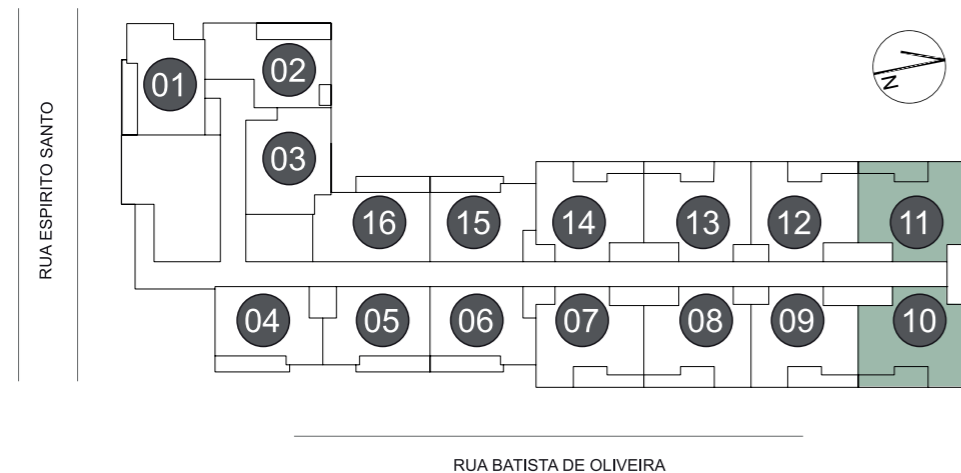

2 QUARTOS

COM 02 SUÍTES E VARANDA GOURMET

VISTA RUA BATISTA DE OLIVEIRA (PRAÇA DO CANHÃO)
OU VISTA AV. RIO BRANCO (MORRO DO CRISTO)

TIPOLOGIA G

Coluna 10 e 11